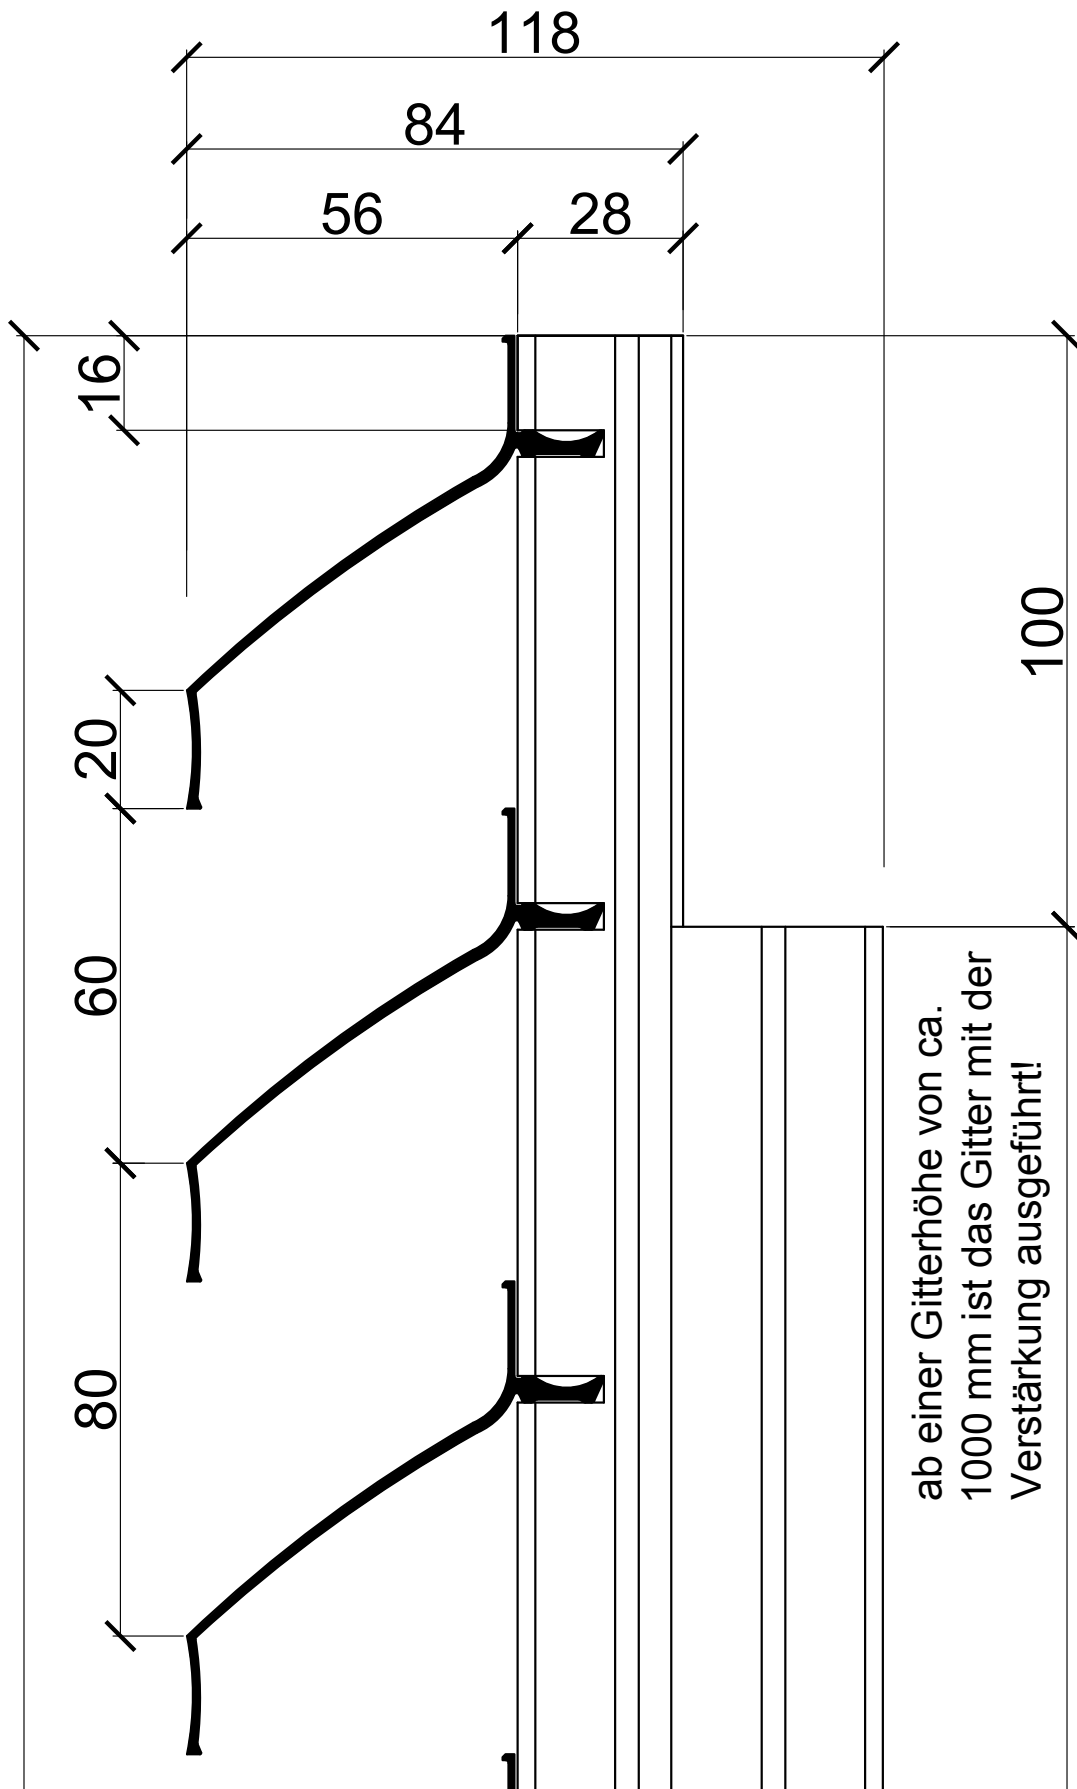

# alfitec W84

HORIZONTALSCHNITTE alfitec W84

OPTION  
LAMELLENHALTER mit VERSTÄRKUNG

OPTION  
LAMELLENHALTER mit Deckel

LAMELLENHALTER standard