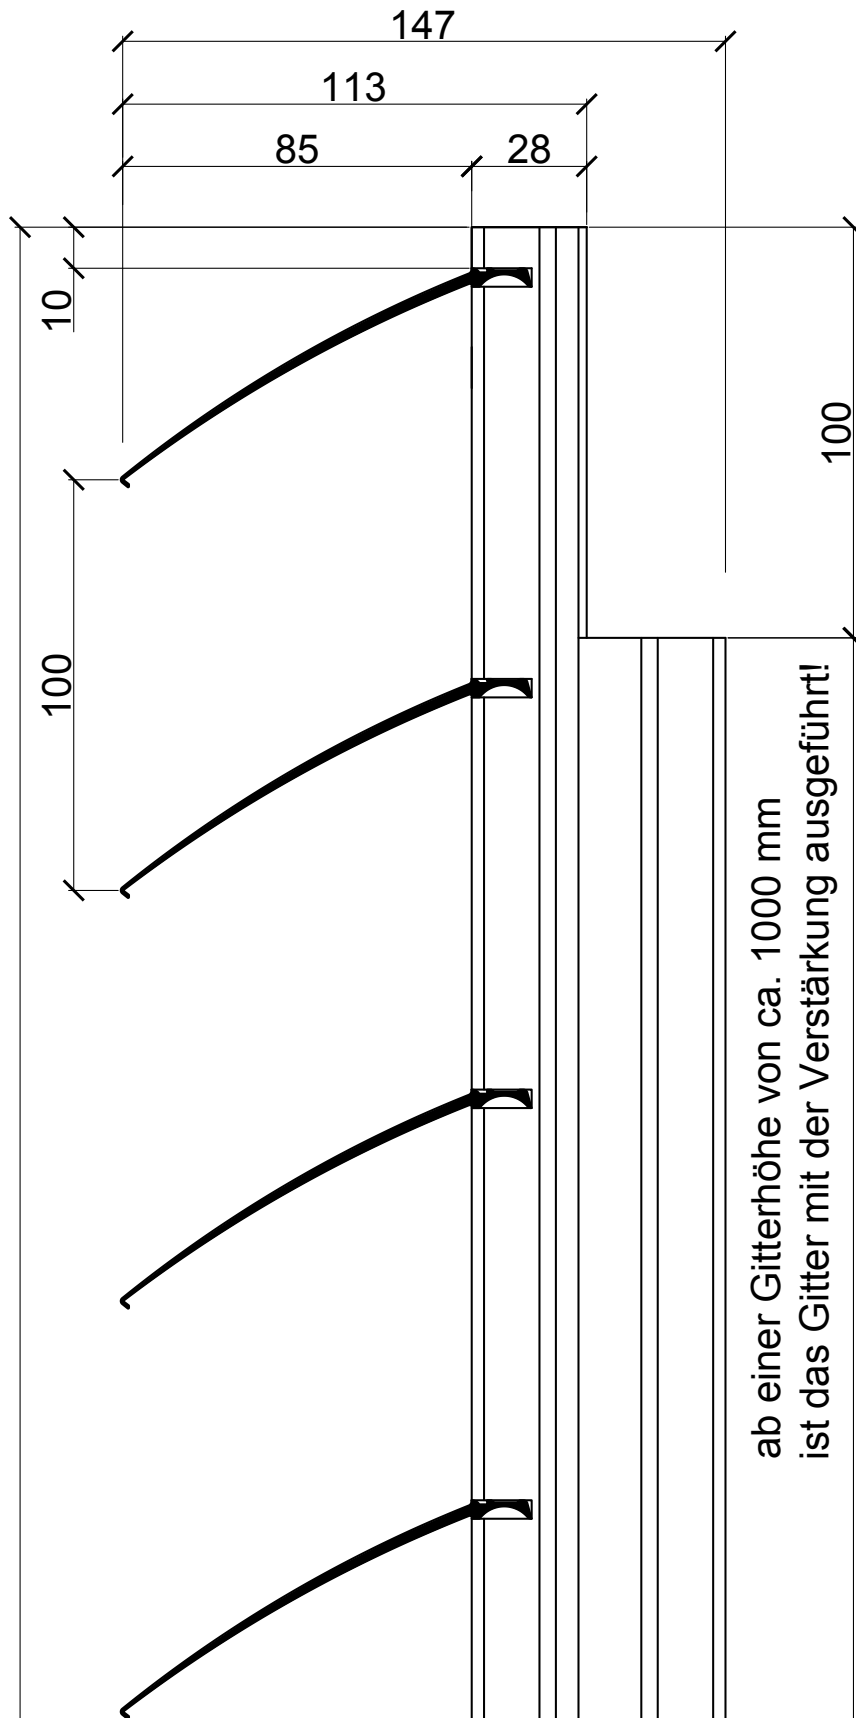

alfitec S113

HORIZONTALSCHNITTE alfitec S113

OPTION
LAMELLENHALTER mit VERSTÄRKUNG

OPTION
LAMELLENHALTER mit Deckel

LAMELLENHALTER standard