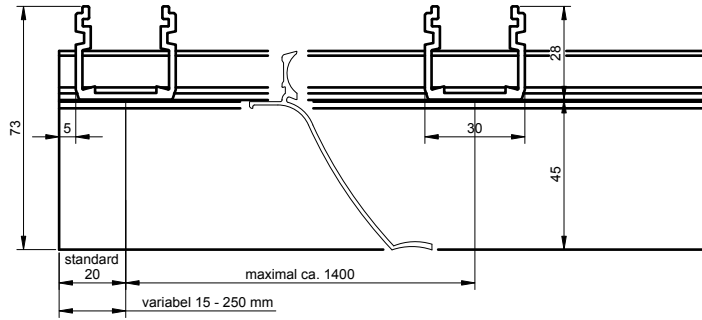

alfitec W73 HORIZONTALSCHNITTE

Rahmenlos

Lamellenhalter standard