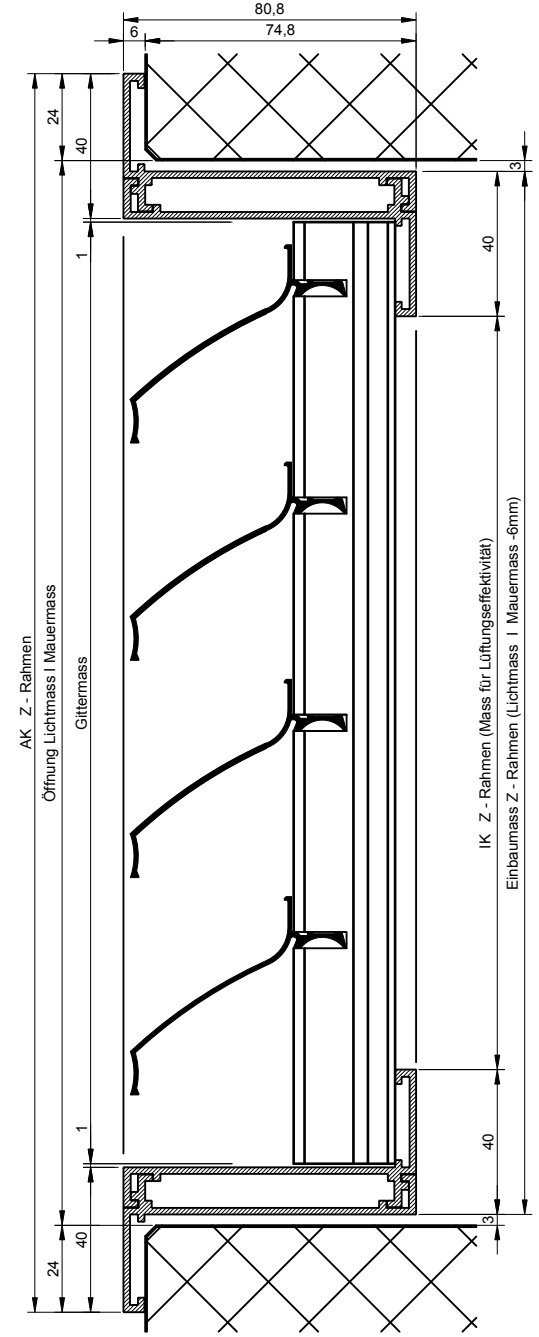

## alfitec W73 Rahmenlos

Gittermass = Lichtmass | Mauermass -10 mm

## alfitec W73 L - Rahmen

AK L - Rahmen = Lichtmass | Mauermass -10 mm

## alfitec W73 Z - Rahmen

AK Z - Rahmen = Lichtmass | Mauermass +48 mm