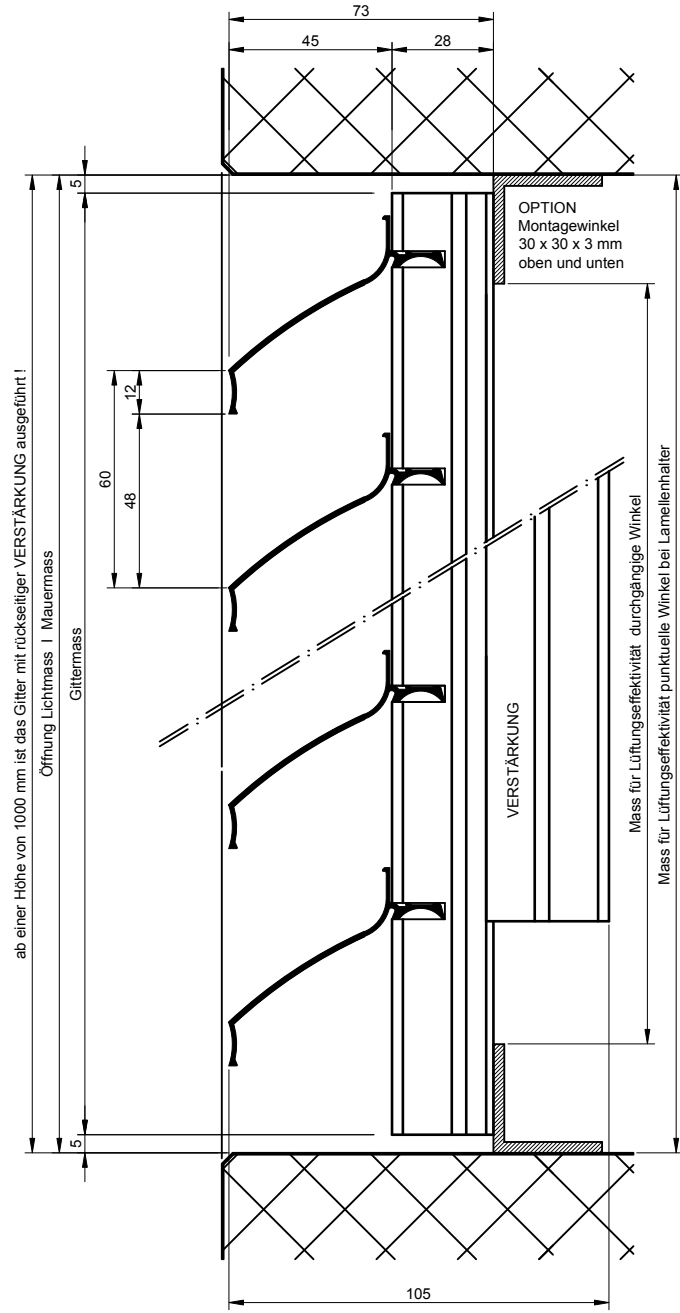

## alfitec W73 Rahmenlos

Gittermass = Lichtmass | Mauermass -10 mm

## alfitec W73 L - Rahmen

AK L - Rahmen = Lichtmass | Mauermass -10 mm