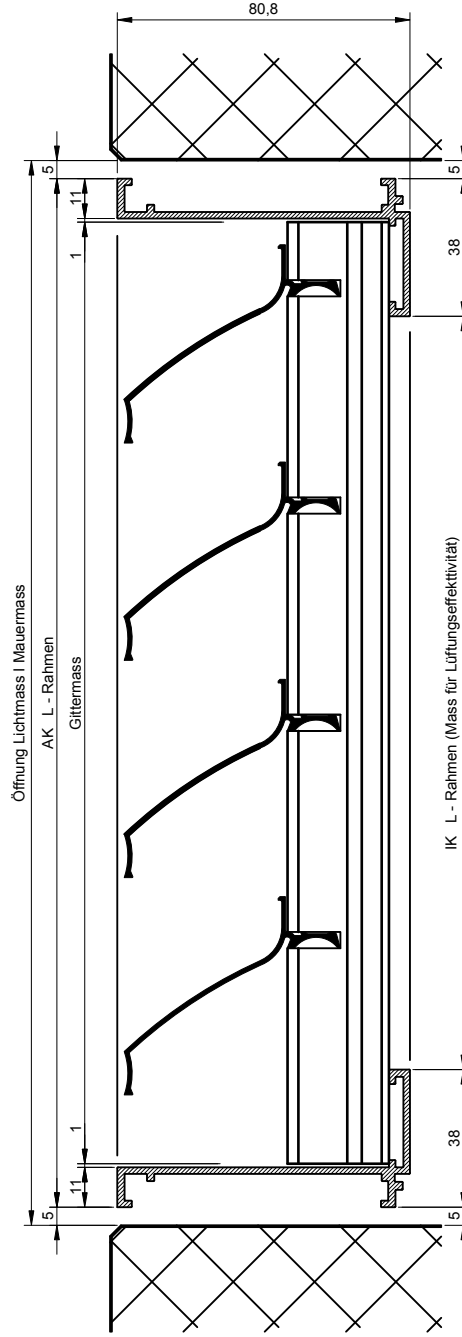

# alfitec W73 VERTIKALSCHNITTE

## alfitec W73 Rahmenlos

Gittermass = Lichtmass | Mauermass -10 mm

## alfitec W73 L - Rahmen

AK L - Rahmen = Lichtmass | Mauermass -10 mm