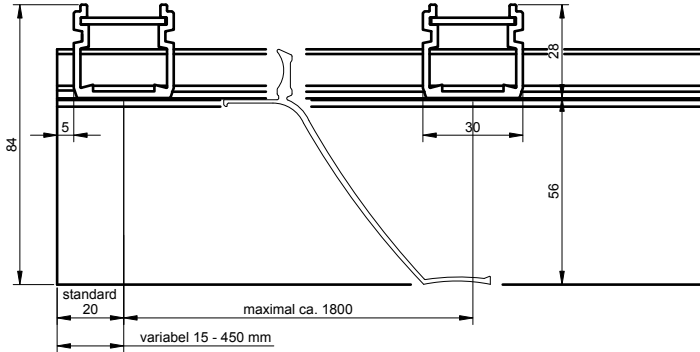

alfitec W84 VERTIKALSCHNITTE

alfitec W84 Rahmenlos

Gittermass = Lichtmass | Mauermass -10 mm

alfitec W84 L - Rahmen

AK L - Rahmen = Lichtmass | Mauermass -10 mm

alfitec W84 Z - Rahmen

AK Z - Rahmen = Lichtmass | Mauermass +48 mm
80,8

alfitec W84 HORIZONTALSCHNITTE

Rahmenlos

LAMELLENHALTER standard

OPTION

Lamellenhalter mit Deckel

OPTION

Lamellenhalter mit Verstärkung

L - Rahmen

Z - Rahmen