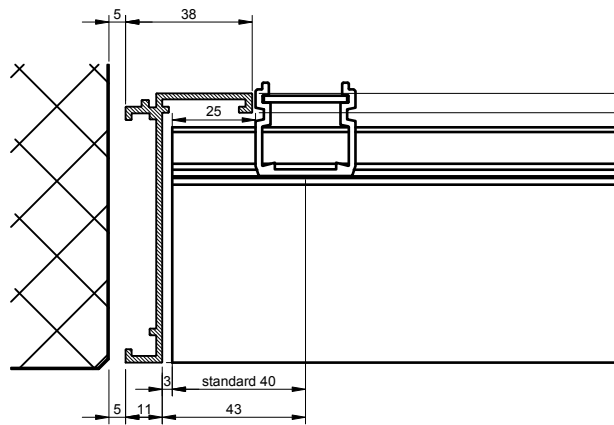

alfitec W84 VERTIKALSCHNITTE

alfitec W84 Rahmenlos

Gittermass = Lichtmass | Mauermass -10 mm

alfitec W84 L - Rahmen

AK L - Rahmen = Lichtmass | Mauermass -10 mm

alfitec W84 Z - Rahmen

AK Z - Rahmen = Lichtmass | Mauermass +48 mm
80,8

alfitec W84 HORIZONTALSCHNITTE

Rahmenlos

LAMELLENHALTER standard

OPTION

Lamellenhalter mit Deckel

OPTION

Lamellenhalter mit Verstärkung

L - Rahmen

Z - Rahmen