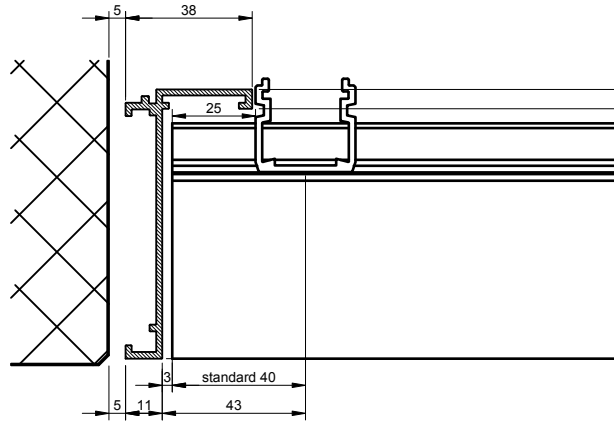

alfitec W84 VERTIKALSCHNITTE

alfitec W84 Rahmenlos

Gittermass = Lichtmass | Mauermass -10 mm

alfitec W84 L - Rahmen

AK L - Rahmen = Lichtmass | Mauermass -10 mm

alfitec W84 Z - Rahmen

AK Z - Rahmen = Lichtmass | Mauermass +48 mm
80,8

alfitec W84 HORIZONTALSCHNITTE

Rahmenlos

LAMELLENHALTER standard

OPTION

Lamellenhalter mit Deckel

OPTION

Lamellenhalter mit Verstärkung

L - Rahmen

Z - Rahmen