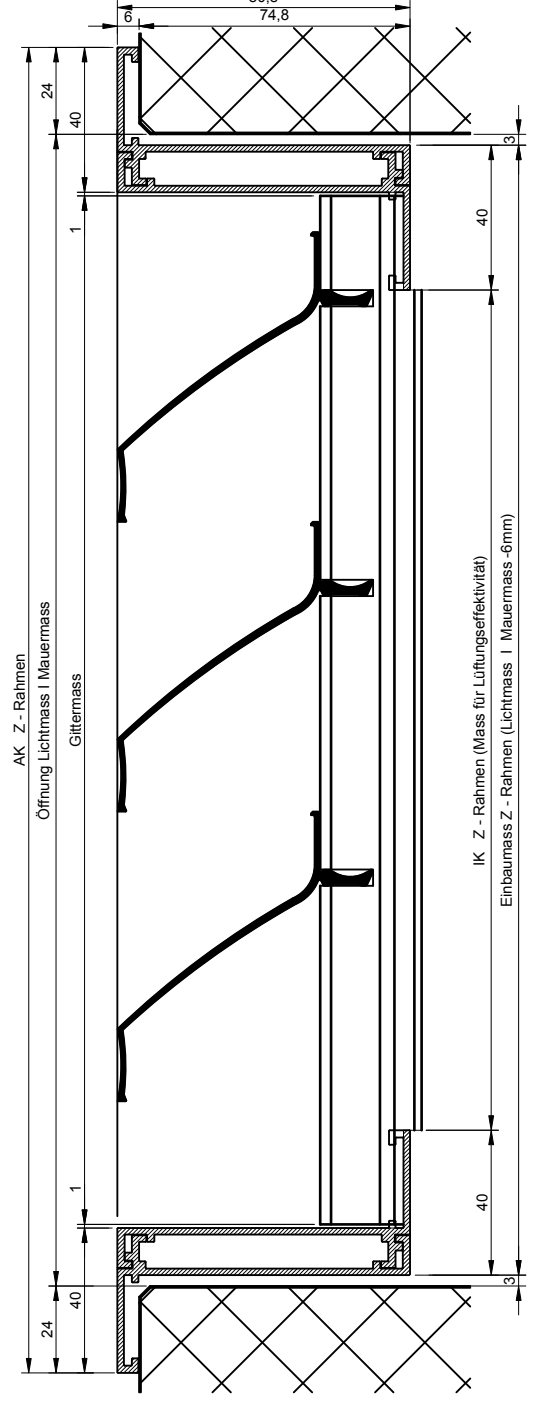

alfitec W84 VERTIKALSCHNITTE

alfitec W84 Rahmenlos

Gittermass = Lichtmass | Mauermass -10 mm

alfitec W84 L - Rahmen

AK L - Rahmen = Lichtmass | Mauermass -10 mm

alfitec W84 Z - Rahmen

AK Z - Rahmen = Lichtmass | Mauermass +48 mm
80,8

alfitec W84 HORIZONTALSCHNITTE

Rahmenlos

LAMELLENHALTER standard

OPTION

Lamellenhalter mit Deckel

OPTION

Lamellenhalter mit Verstärkung

L - Rahmen

Z - Rahmen