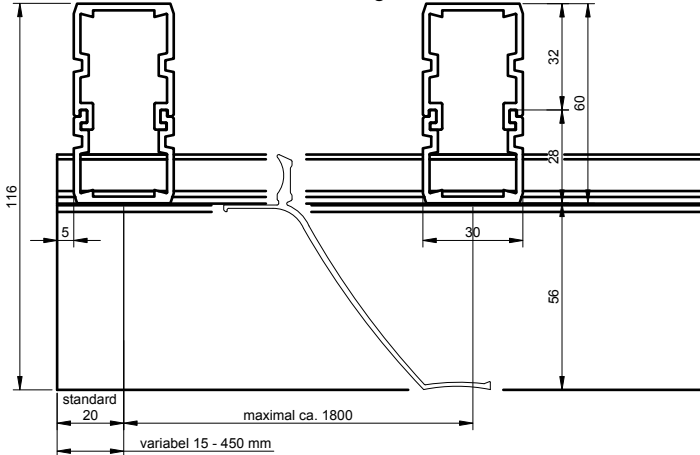

alfitec W84 VERTIKALSCHNITTE

alfitec W84 Rahmenlos

Gittermass = Lichtmass | Mauermass -10 mm

alfitec W84 L - Rahmen

AK L - Rahmen = Lichtmass | Mauermass -10 mm

alfitec W84 Z - Rahmen

AK Z - Rahmen = Lichtmass | Mauermass +48 mm
80,8

alfitec W84 HORIZONTALSCHNITTE

Rahmenlos

LAMELLENHALTER standard

OPTION

Lamellenhalter mit Deckel

OPTION

Lamellenhalter mit Verstärkung

L - Rahmen

Z - Rahmen