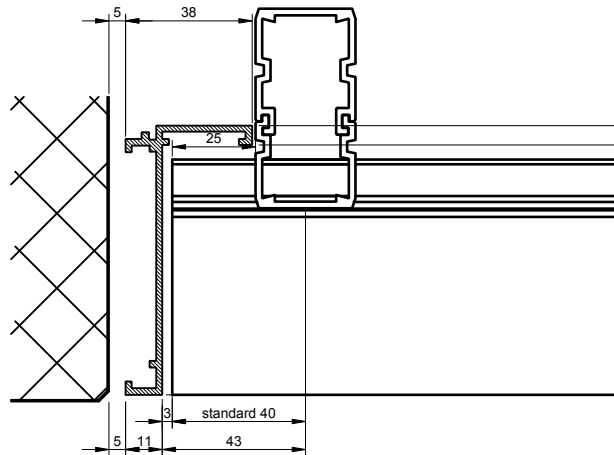

alfitec W84 VERTIKALSCHNITTE

alfitec W84 Rahmenlos

Gittermass = Lichtmass | Mauermass -10 mm

alfitec W84 L - Rahmen

AK L - Rahmen = Lichtmass | Mauermass -10 mm

alfitec W84 Z - Rahmen

AK Z - Rahmen = Lichtmass | Mauermass +48 mm
80,8

alfitec W84 HORIZONTALSCHNITTE

Rahmenlos

LAMELLENHALTER standard

OPTION

Lamellenhalter mit Deckel

OPTION

Lamellenhalter mit Verstärkung

L - Rahmen

Z - Rahmen