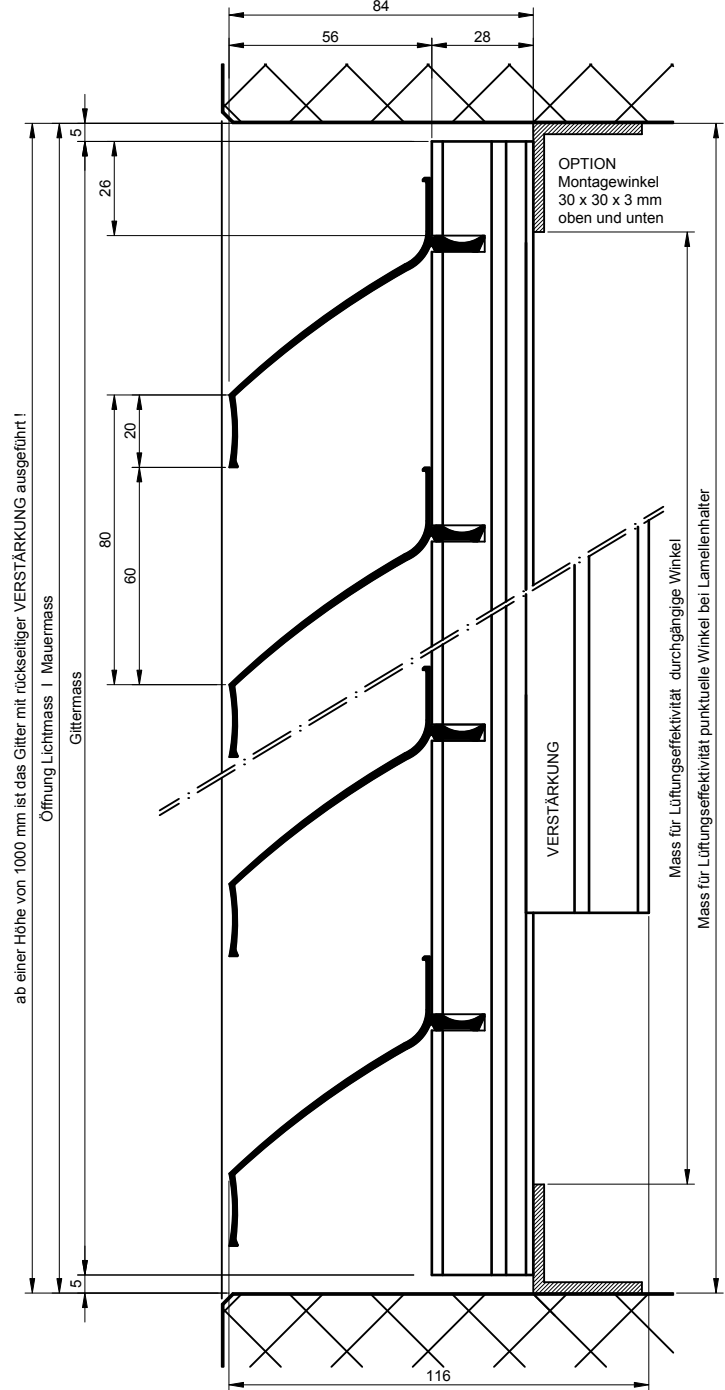

alfitec W84 VERTIKALSCHNITTE

alfitec W84 Rahmenlos

Gittermass = Lichtmass | Mauermass -10 mm

alfitec W84 L - Rahmen

AK L - Rahmen = Lichtmass | Mauermass -10 mm

alfitec W84 Z - Rahmen

AK Z - Rahmen = Lichtmass | Mauermass +48 mm
80,8

alfitec W84 HORIZONTALSCHNITTE

Rahmenlos

LAMELLENHALTER standard

OPTION

Lamellenhalter mit Deckel

OPTION

Lamellenhalter mit Verstärkung

L - Rahmen

Z - Rahmen