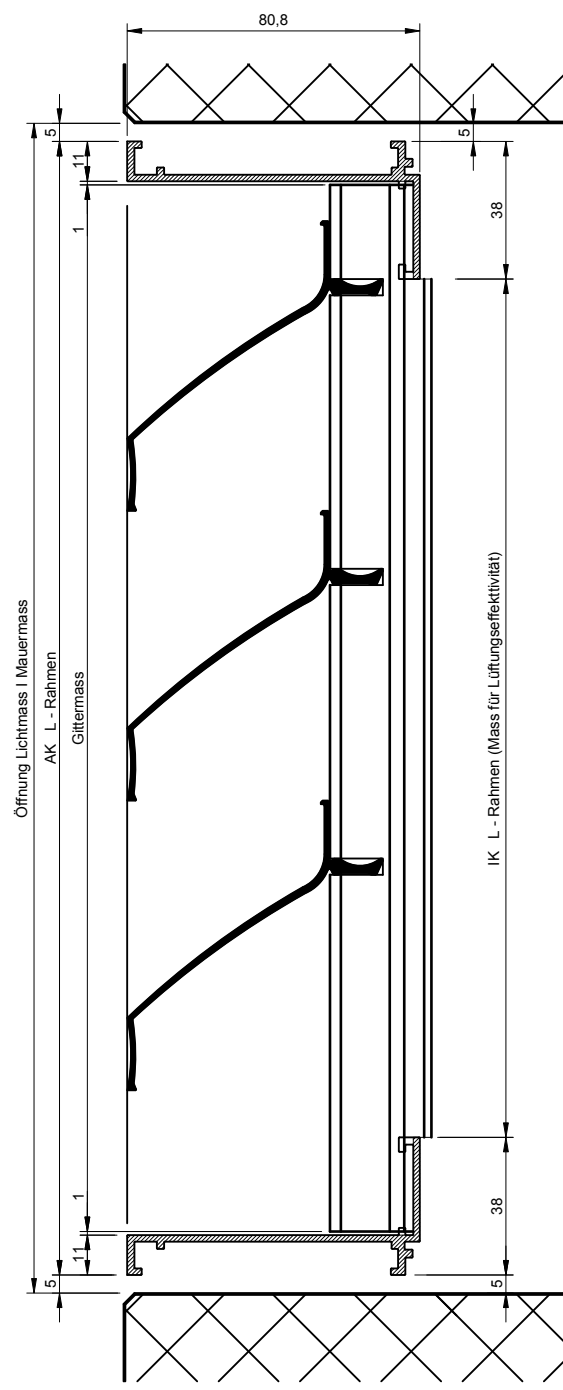

alfitec W84 VERTIKALSCHNITTE

alfitec W84 Rahmenlos

Gittermass = Lichtmass | Mauermass -10 mm

alfitec W84 L - Rahmen

AK L - Rahmen = Lichtmass | Mauermass -10 mm

alfitec W84 Z - Rahmen

AK Z - Rahmen = Lichtmass | Mauermass +48 mm
80,8

alfitec W84 HORIZONTALSCHNITTE

Rahmenlos

LAMELLENHALTER standard

OPTION

Lamellenhalter mit Deckel

OPTION

Lamellenhalter mit Verstärkung

L - Rahmen

Z - Rahmen