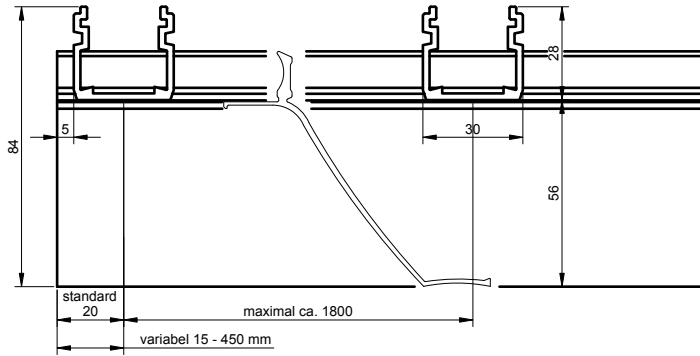

alfitec W84 VERTIKALSCHNITTE

alfitec W84 Rahmenlos

Gittermass = Lichtmass | Mauermass -10 mm

alfitec W84 L - Rahmen

AK L - Rahmen = Lichtmass | Mauermass -10 mm

alfitec W84 Z - Rahmen

AK Z - Rahmen = Lichtmass | Mauermass +48 mm
80,8

alfitec W84 HORIZONTALSCHNITTE

Rahmenlos

LAMELLENHALTER standard

OPTION

Lamellenhalter mit Deckel

OPTION

Lamellenhalter mit Verstärkung

L - Rahmen

Z - Rahmen