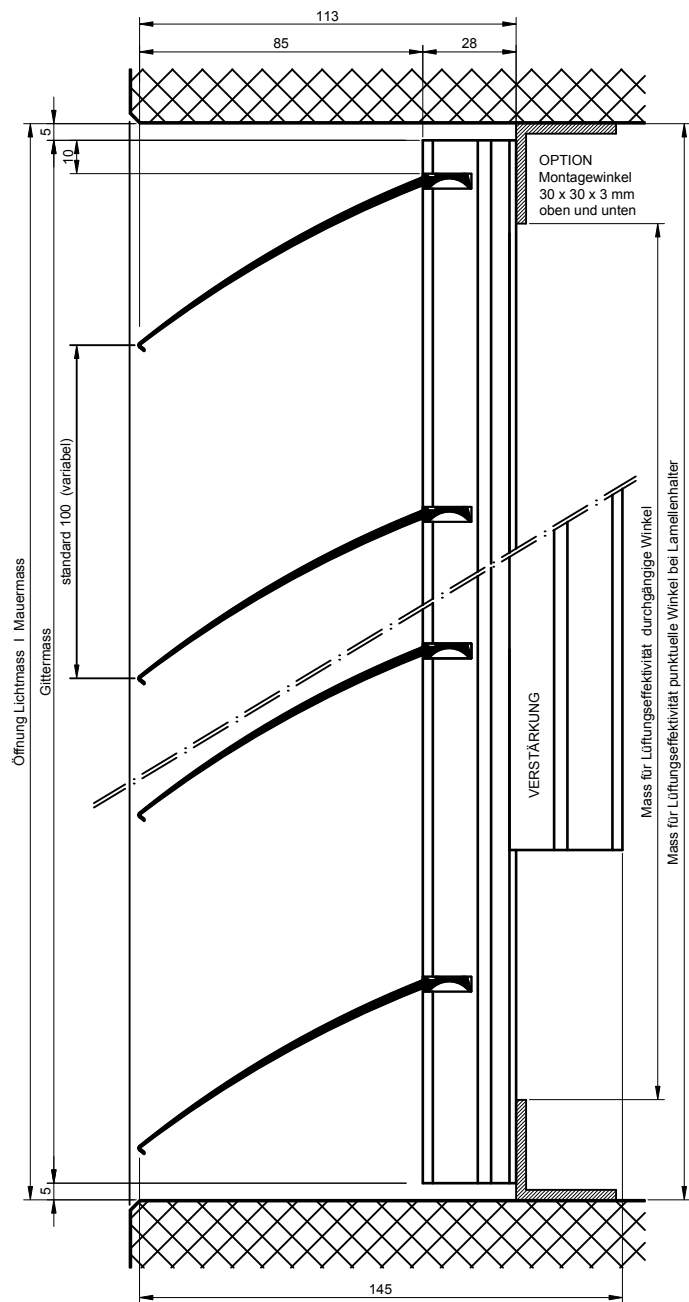

alfitec S113 VERTIKALSCHNITTE

alfitec S113 Rahmenlos

Gittermass = Lichtmass | Mauermaass - 10 mm

alfitec S113 HORIZONTALSCHNITTE